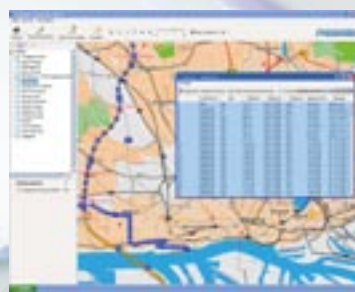

Optimiert für mobile2map, das neue Ortungsportal von Presentec.

TRACKLINK
Internet-Ortungsportal
- einrichten
- verwalten
- visualisieren

twig LOCATOR

BENEFON

POSTANSCHRIFT

Presentec GmbH
Große Elbstraße 117
22767 Hamburg
Germany